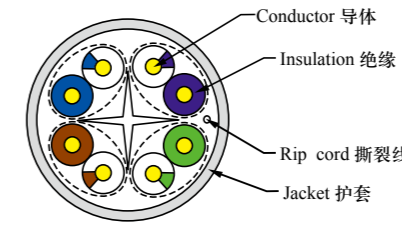

LM01-114001
USB 3.1 CM-2.0 AF

LM01-114011
USB 3.1 CM-3.0 AF

LM01-114021
USB 3.1 CM-3.1 CF

CAT 6 区域网络电缆 CAT 6 LAN Cable

Description

- Related temperature: 60°C , 75°C
- Reference standard: UL444, TIA/EIA 568B
- Bare solid or stranded copper conductor
- Colour-coded PE insulation
- Rip cord (optional)
- Lead free PVC or LSOH jacket
- Reelex Pull-out Box Packing

Application

- 100 Base - T4
- 100 Base - TX
- 100VG - AnyLAN
- 1000 Base-T (Gigabit Ethernet)
- 155Mbps ATM
- 622Mbps ATM

电缆结构 Cable Construction

结构 Construction	导体线径 Conductor Dimension(mm)	绝缘线径 Core Dimension (mm)	对数 No. Of Pairs	屏蔽 Shielding	成品线径 Nom O.D.mm
UTP	0.57	1.02	4	-	6
FTP	0.57	1	4	Al foil	6.3
SFTP	0.57	1	4	Al foil + Cu braiding	6.6