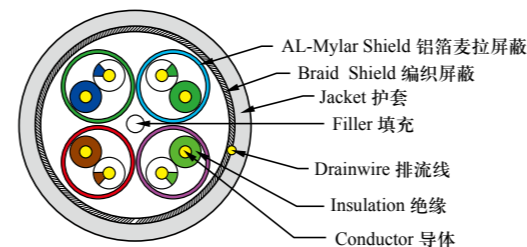

CAT 7 区域网络电缆 CAT 7 LAN Cable