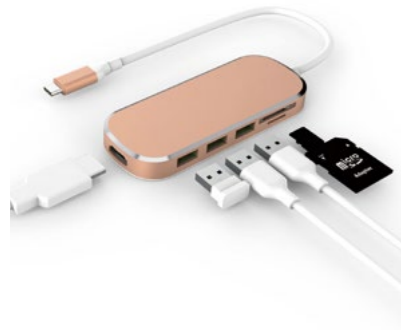

LM05-2581

USB3.0 HUB
4*USB 3.0

LM05-2582

USB3.1 HUB
4*USB 3.0

LM05-2583

USB3.0 HUB
1000M LAN/3*USB3.0

LM05-2584

USB2.0 HUB
100M LAN/3*USB2.0

LM05-2585

Type-C HUB
1000M LAN/3*USB3.0

Type-c Hub MacBook

LM05-2572

3.1 Type-C to
PD/3*USB3.0/HDMI/
TF/SD

LM05-2573

3.1 Type-C to PD/USB3.0/
USB2.0/TF/SD

LM05-2574