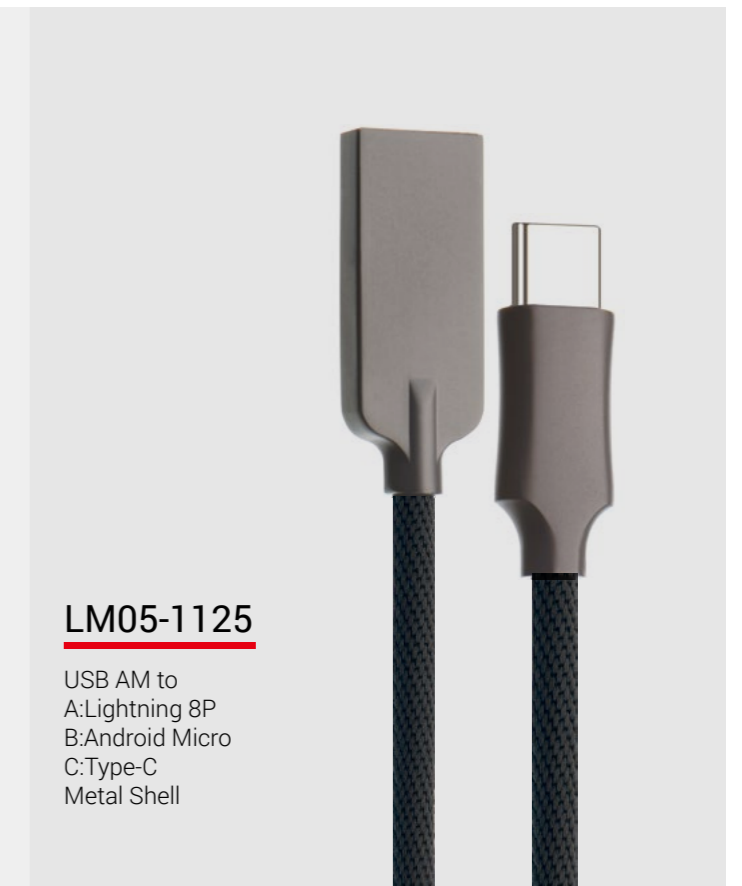

LM05-1125

USB AM to
A:Lightning 8P
B:Android Micro
C:Type-C
Metal Shell