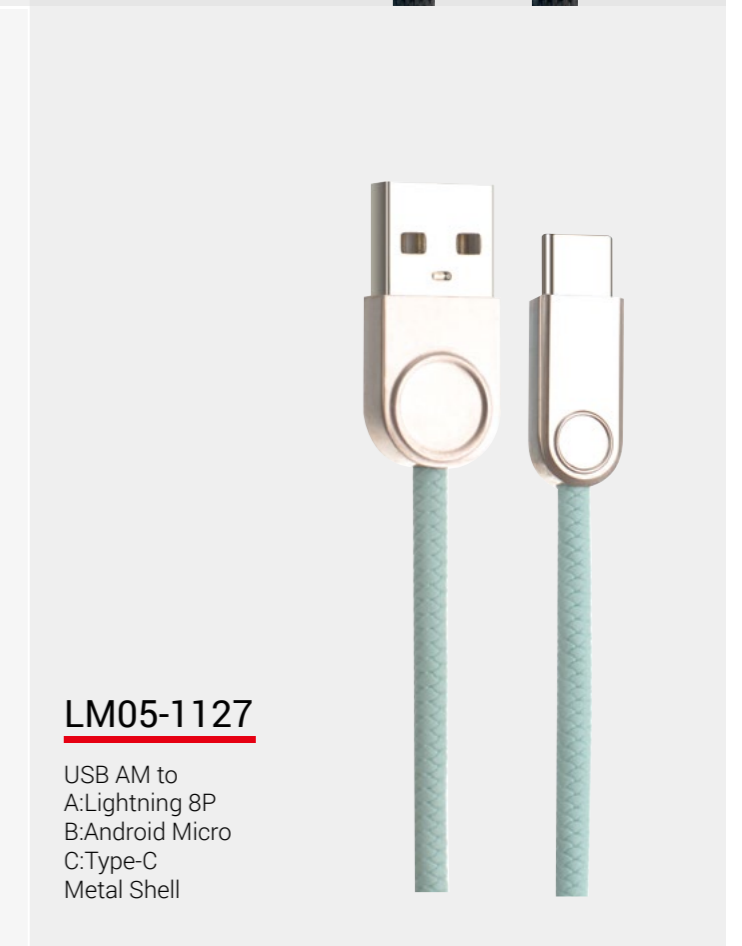

LM05-1119

USB AM to
A:Lightning 8P
B:Android Micro
C:Type-C
Metal Shell

LM05-1120

USB AM to
A:Lightning 8P
B:Android Micro
C:Type-C
Metal Shell

LM05-1121

USB AM to
A:Lightning 8P
B:Android Micro
C:Type-C
Metal Shell

LM05-1122

USB AM to
A:Lightning 8P
B:Android Micro
C:Type-C
Metal Shell

LM05-1123

USB AM to
A:Lightning 8P
B:Android Micro
C:Type-C
Metal Shell

LM05-1126

USB AM to
A:Lightning 8P
B:Android Micro
C:Type-C
Metal Shell